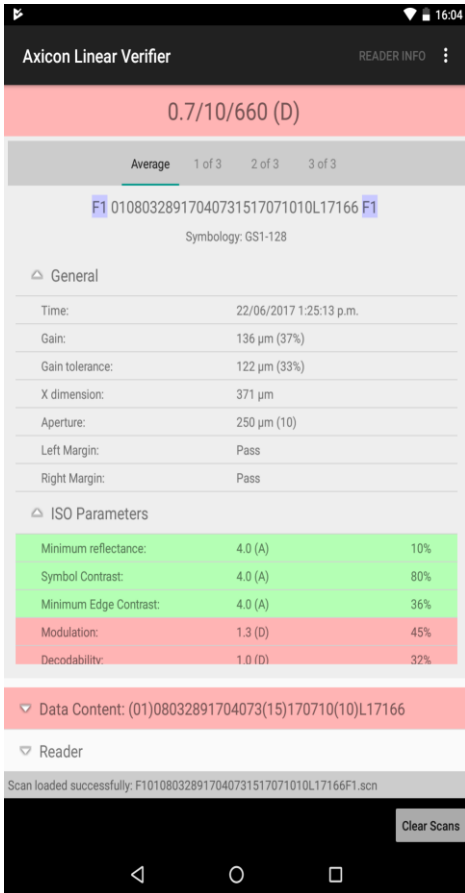

**Codeprüfung
mit Sicherheit!**

Merkmale

- ISO/IEC konform
- Barcode Verifikation
- Leicht und tragbar
- Automatische Blendenwahl

Um mehr über dieses Produkt zu erfahren, besuchen Sie www.wyrwal-ident.de

AXICON LINEAR Prüfgeräte APP für ANDROID

Die Linear-Barcode-Prüfgeräte-App von Axicon funktioniert mit allen 6000, 6500 und 7000 Prüfgeräten, die über eine USB-Schnittstelle verfügen. Alles was Sie brauchen ist ein Adapterkabel, mit dem das USB-Kabel des Prüfgerätes an den Micro USB- oder USB-C-Anschluss des Tablets oder Telefon angeschlossen werden kann.

Merkmale und Vorteile

Mit dieser APP Software auf dem Android Tablet oder Telefon können Sie die o.g. Prüfgeräte verwenden um Ihre Barcodes zu Prüfen. Mit der Verbindung zum Telefon/Tablet wird das Prüfgerät mit Strom versorgt.